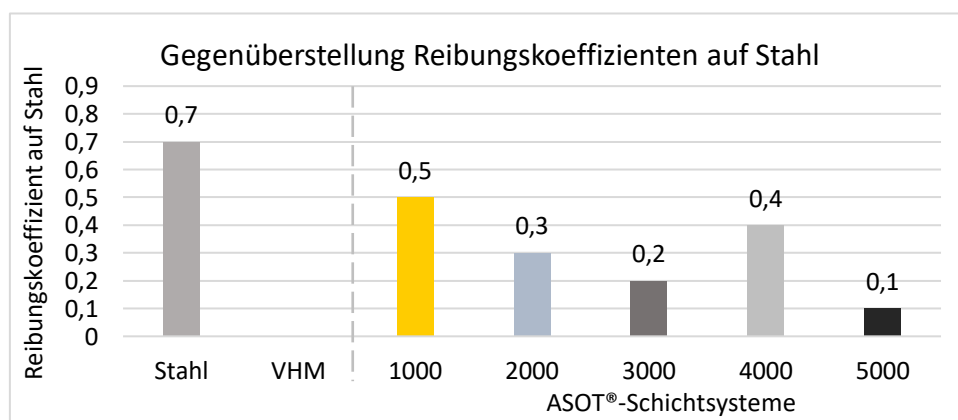

## Physikalische Eigenschaften

Albrecht + Schumacher  
Oberflächentechnik GmbH  
Graf-Zeppelin-Ring 15  
D-27211 Bassum  
Telefon (+49) 0 42 41 80 25 - 0  
Telefax (+49) 0 42 41 80 25 - 25  
info@albrecht-schumacher.de  
www.albrecht-schumacher.de