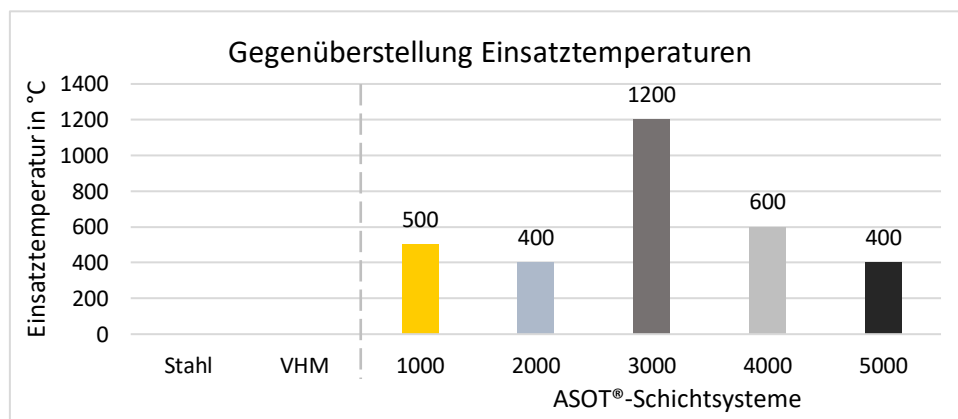

## Physikalische Eigenschaften

Albrecht + Schumacher  
Oberflächentechnik GmbH  
Graf-Zeppelin-Ring 15  
D-27211 Bassum  
Telefon (+49) 0 42 41 80 25 - 0  
Telefax (+49) 0 42 41 80 25 - 25  
info@albrecht-schumacher.de  
www.albrecht-schumacher.de